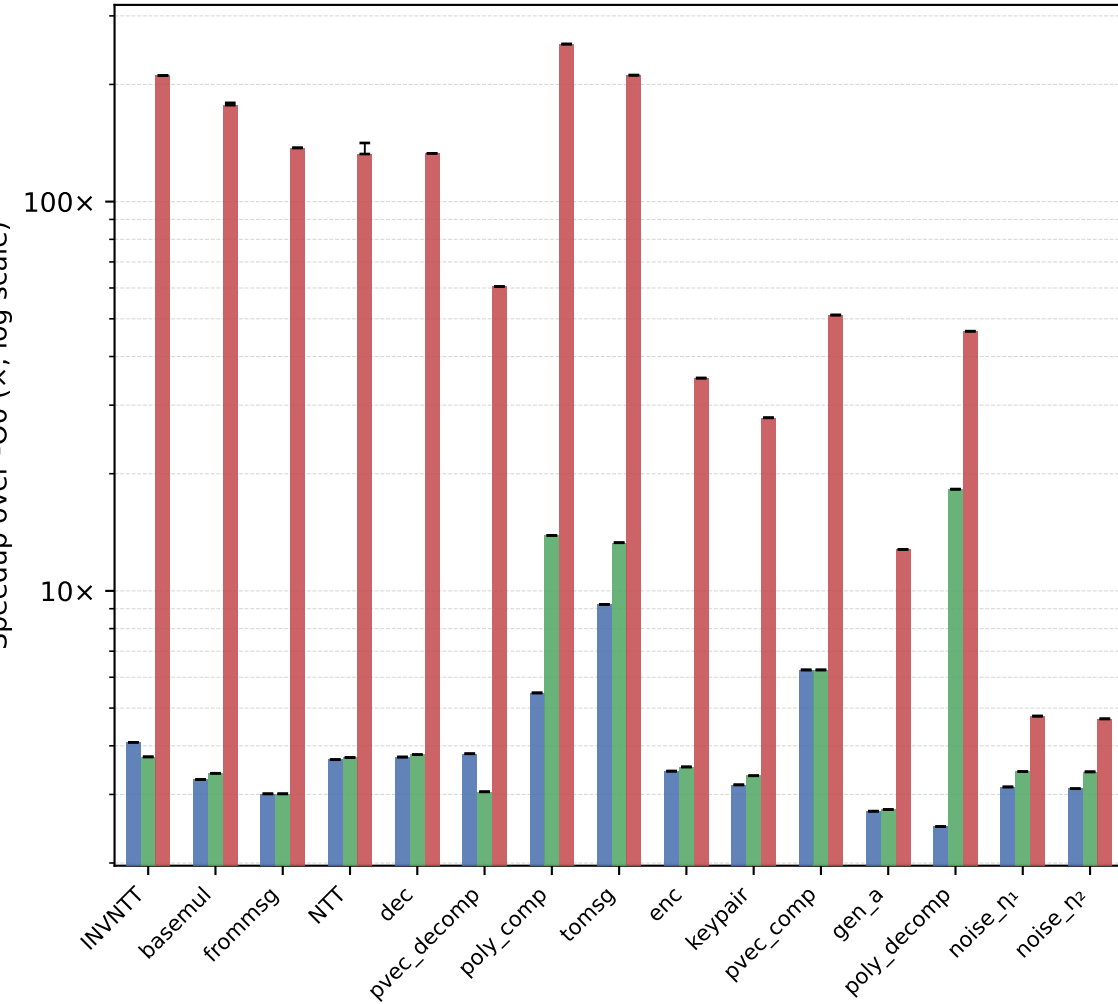

ML-KEM Cumulative Speedup at Each Optimisation Stage (Intel Xeon Platinum 8268, 95% bootstrap CI)

■ O3, no auto-vec
 ■ O3 + auto-vec
 ■ O3 + hand SIMD (avx2)

ML-KEM-512

ML-KEM-768

ML-KEM-1024