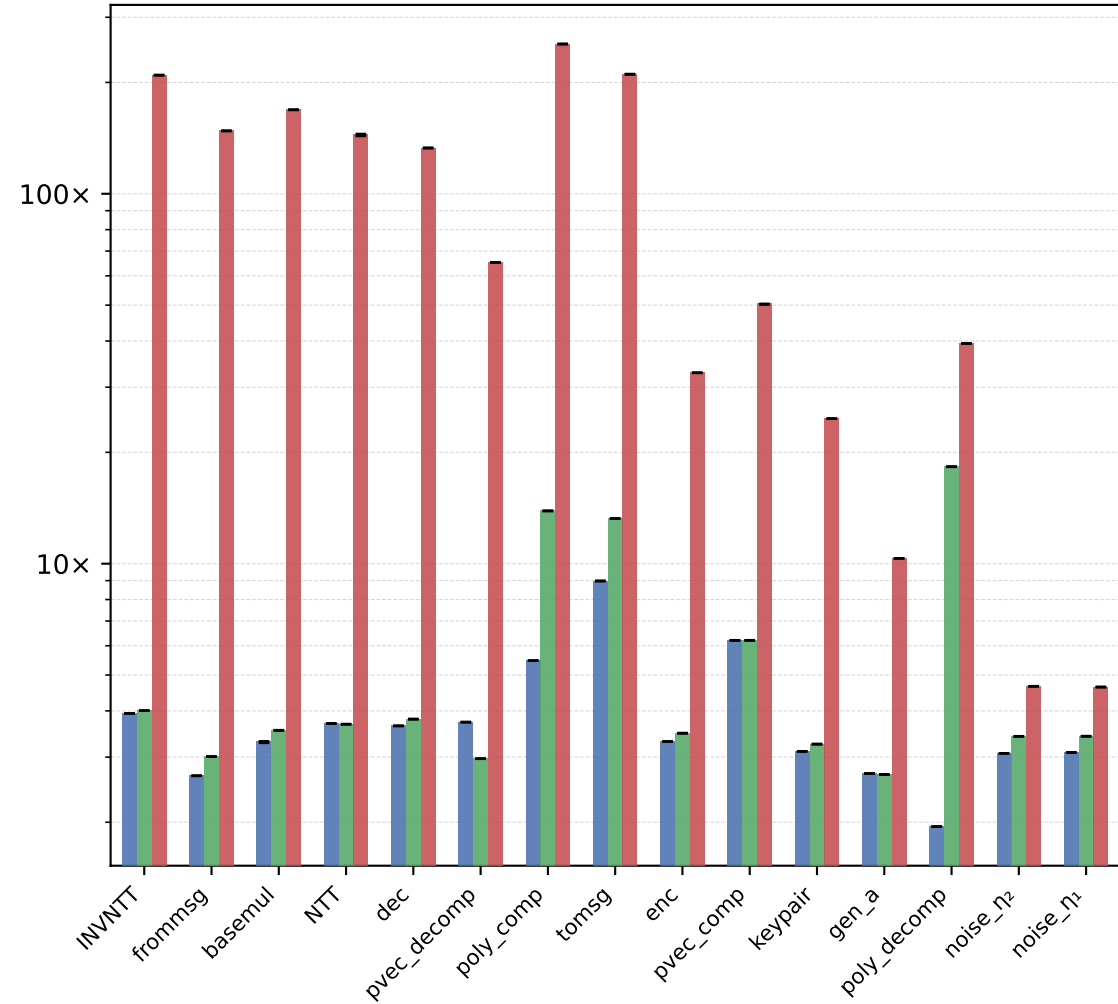

ML-KEM Cumulative Speedup at Each Optimisation Stage (Intel Xeon Platinum 8268, 95% bootstrap CI)

■ O3, no auto-vec
 ■ O3 + auto-vec
 ■ O3 + hand SIMD (avx2)

ML-KEM-512

ML-KEM-768

ML-KEM-1024